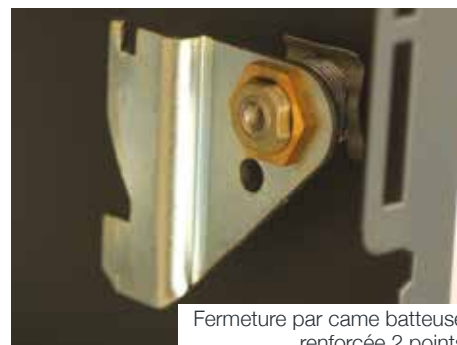

■ Finition (cf : Nuancier métal)

- 20 couleurs satinées fine structure.
- Laquage par poudre polyester cuite au four.

Fermeture par came batteuse renforcée 2 points

REMARQUE :
Les accessoires de 2 cases sont toujours à l'horizontale.